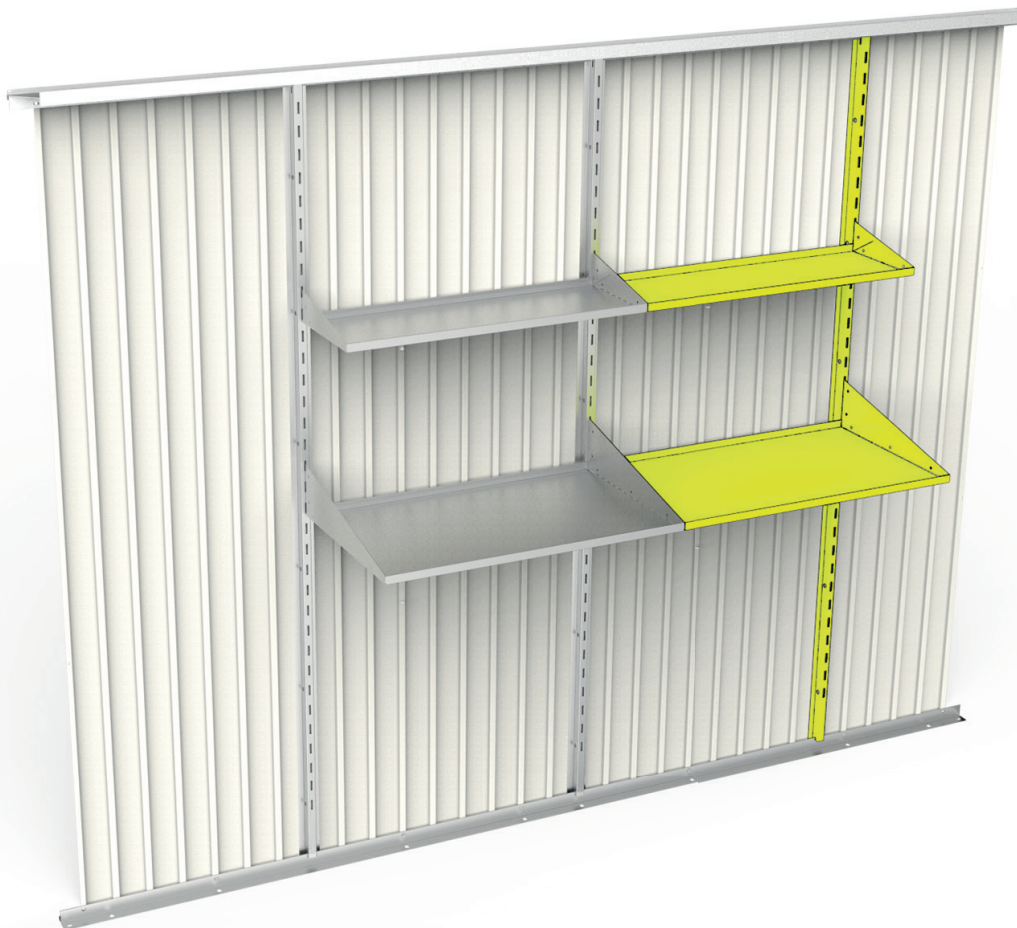

## "Regalböden"

- Ⓜ GB Assembly manual for "Shelves"
- Ⓜ FR Notice de montage du "Jeu d'étagères"
- Ⓜ NL Opbouwbeschrijving voor "Schappen"
- Ⓜ ES Instrucciones de montaje de "Estanterías"
- Ⓜ IT Istruzioni di montaggio "Scaffali"
- Ⓜ DK Monteringsvejledning for "Hylde"

For further languages please go to: [www.biohort.com/downloads](http://www.biohort.com/downloads)

QUALITÄT AUS  
ÖSTERREICH

Europa HighLine® AvantGarde® Panorama® Geräteschrank MiniGarageL

2.

**Option 1:**

**Option 2:**

StoreMax 190

2.

**Option 1:**

**Option 2:**

**GERÄTEHÄUSER** – Setzen Sie auf Qualität & Langlebigkeit  
**GARDEN SHEDS** – rely on quality & longevity

**GARTENBOXEN** – Outdoorboxen für Garten, Terrasse & Co.  
**OUTDOOR BOXES** – outdoor boxes for garden, patio & more

**FAHRRAD-GARAGEN** – Fahrräder, Roller & Co sicher verstaut  
**BICYCLE STORAGE** – for safe storage of bicycles, scooters & more

**MÜLLTONNEN-BOXEN** – Stylish, praktisch & wartungsfrei  
**DUSTBIN STORAGE** – stylish, practical & maintenance free