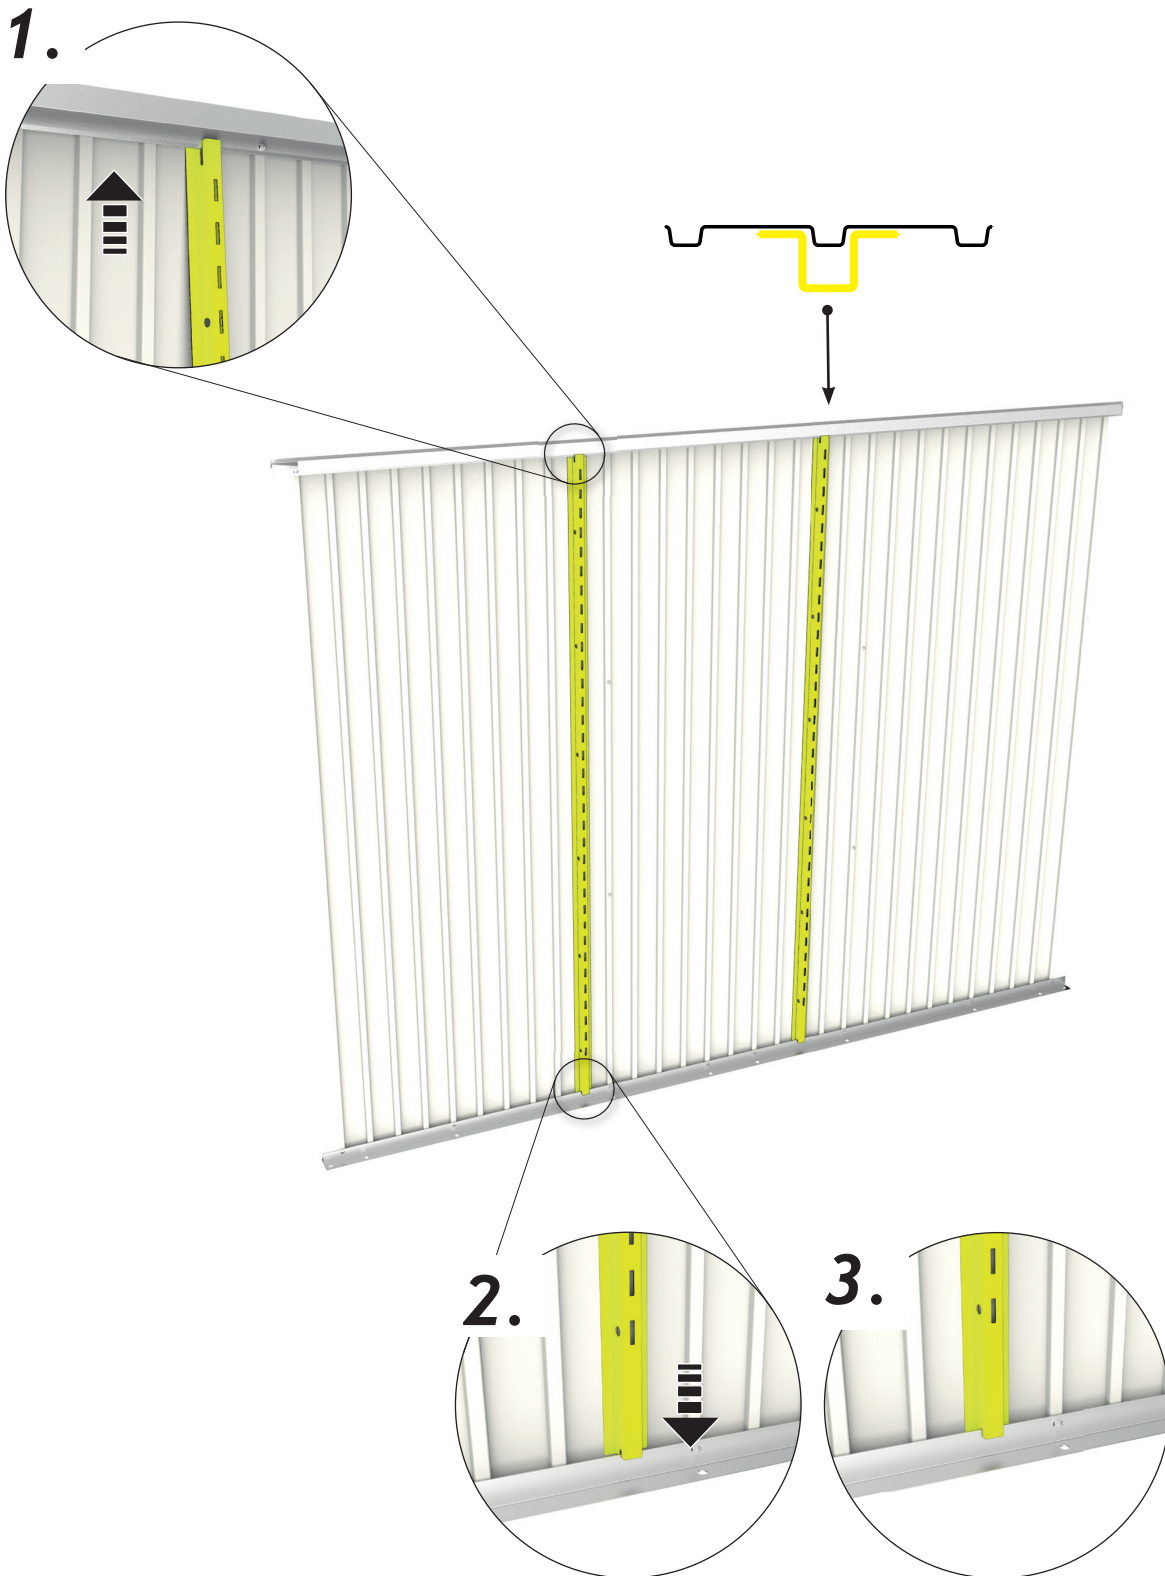

Europa HighLine® AvantGarde® Panorama® Geräteschrank MiniGarageL